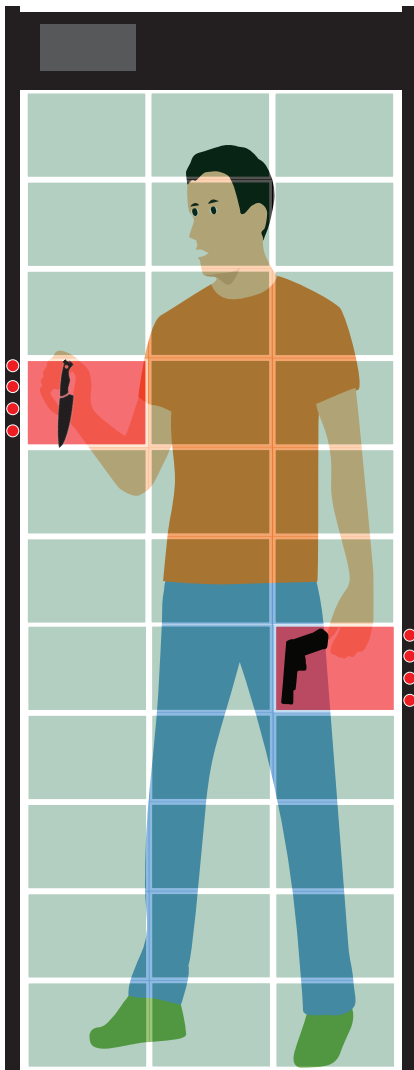

ویژگی‌های استاندارد

- حفاظت کامل در بازرسی
- قابلیت تشخیص و شناسایی اسلحه در نقاط مختلف بدن
- سرعت بسیار بالای بازرسی
- مصونیت ایده آل در مقابل تأثیرات امواج جانبی
- دارای استانداردهای بین المللی حفاظتی
- بهره برداری با کلیه استانداردهای بین المللی
- قابلیت برنامه ریزی دستگاه از راه دور و از طریق شبکه
- قابلیت تنظیم های مختلف حساسیت دروازه فلزیاب
- سرعت بازرسی ۱۵ متر در ثانیه
- سنکرون اتوماتیک چند دستگاه با یکدیگر
- عدم نیاز به کالیبراسیون دوره ای

مشخصات عمومی

تعداد نواحی شناسایی	۳۳
تعداد افراد عبوری	عملکرد
تعداد آلارم	تنظیمات رمز عبور امنیتی
سه سطح امنیت	رمز عبور چهار رقمی
جنس بدنه	ام دی اف
حساسیت قابل تنظیم هر ناحیه	۱ - ۲۲۵
هشدار	صوتی و تصویری
صدای هشدار	قابل تنظیم
وزن	۸۰ کیلوگرم
ابعاد فرم بیرونی	۶۱ (W) × ۸۰ (W) × ۲۲۲(H)
ابعاد فرم داخلی	۵۵ (W) × ۷۰ (W) × ۲۰۰(H)
دمای عملکرد	۲۰° - تا ۴۵° C
تکنولوژی تولید پالس	پردازش سیگنال دیجیتال
	سیستم فیلترینگ
	توانایی ضد تداخل
لوازم جانبی	کنترل از راه دور
	آداپتور و کابل برق
کار با باتری	قابلیت کار تا ۴ ساعت

۳۳ ناحیه