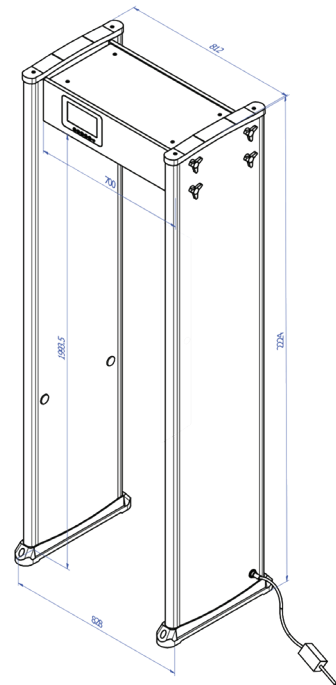

نشانی دفتر مرکزی:

تهران، شهرک گلستان (راه آهن)، خیابان
گلها، انتهای بلوار یاس سوم، نبش یاسمن
شمالی، پلاک ۲، واحد پنجم

شماره تلفن دفتر مرکزی:

۰۲۱۴۴۷۱۶۳۹۳

دورنگار دفتر مرکزی: ۰۲۱۴۴۷۱۶۴۰۴

www.ariotek.ir

وب سایت:

sale@rayanroshd.ir

ایمیل:

CSP
ISO 9001:2015

ARIOTEK®

WTMD
RU933